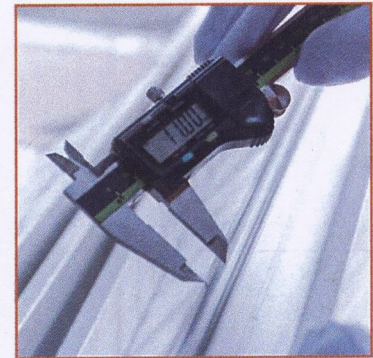

Puertas de Seguridad para trasteros...

para los que no guardan trastos

ambitllar

Dote a su trastero de la seguridad de una puerta acorazada.

Puerta Acorazada modelo 200 T está especialmente diseñada para proteger nuestros trasteros del ataque del ladrón. Dotada de una estructura metálica reforzada de puerta acorazada con cerradura de seguridad, cilindro y escudo protector antitaladro, ofrece alta resistencia al ataque con una atractiva apariencia y aun precio competitivo.

Características de construcción:

- Blindaje de estructura de acero con chapa doble cara.
- 3 nervios transversales.
- Refuerzos perimetrales tipo U delantero, tipo L trasero.
- Marco de acero con refuerzo zona cerradura de 2 mm.
- Cerradura ensayada según UNE-EN 12209.
- Durabilidad 100.000 ciclos.
- Cilindro de seguridad con 3 llaves + 1 de instalación.
- 3 bisagras de acero de 4 mm.
- Escudo protector antitaladro.
- Acabado metálico exterior, melanina gris interior.
- Perfil puerta aluminio anodizado plata con burlete aislante.
- Herrajes acabado niquel.

Opciones de block:

Cilindro antibumping

Cerrojos delanteros adicionales

6 Antipalanca bulón

Rejilla ventilación
(Inferior, Inferior/superior)

Fabricación a medida

Medidas

Manos de apertura