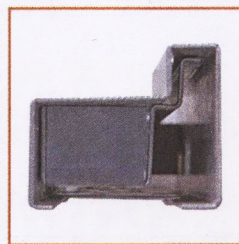

Puertas de Seguridad para trasteros...

para los que no guardan trastos

ambitllar

Dote a su trastero de la seguridad de una puerta acorazada.

Puerta Acorazada modelo 200 T está especialmente diseñada para proteger nuestros trasteros del ataque del ladrón. Dotada de una estructura metálica reforzada de puerta acorazada con cerradura de seguridad, cilindro y escudo protector antitaladro, ofrece alta resistencia al ataque con una atractiva apariencia y aun precio competitivo.

Características de construcción:

- Blindaje de estructura de acero con chapa doble cara.
- 3 nervios transversales.
- Refuerzos perimetrales tipo U delantero, tipo L trasero.
- Marco de acero con refuerzo zona cerradura de 2 mm.
- Cerradura ensayada según UNE-EN 12209.
- Durabilidad 100.000 ciclos.
- Cilindro de seguridad con 3 llaves + 1 de instalación.
- 3 bisagras de acero de 4 mm.
- Escudo protector antitaladro.
- Acabado metálico exterior, melanina gris interior.
- Perfil puerta aluminio anodizado plata con burlete aislante.
- Herrajes acabado niquel.

Opciones de block:

Cilindro antibumping

Cerrojos delanteros adicionales

6 Antipalanca bulón

Rejilla ventilación
(Inferior, Inferior/superior)

Fabricación a medida

Medidas

Manos de apertura