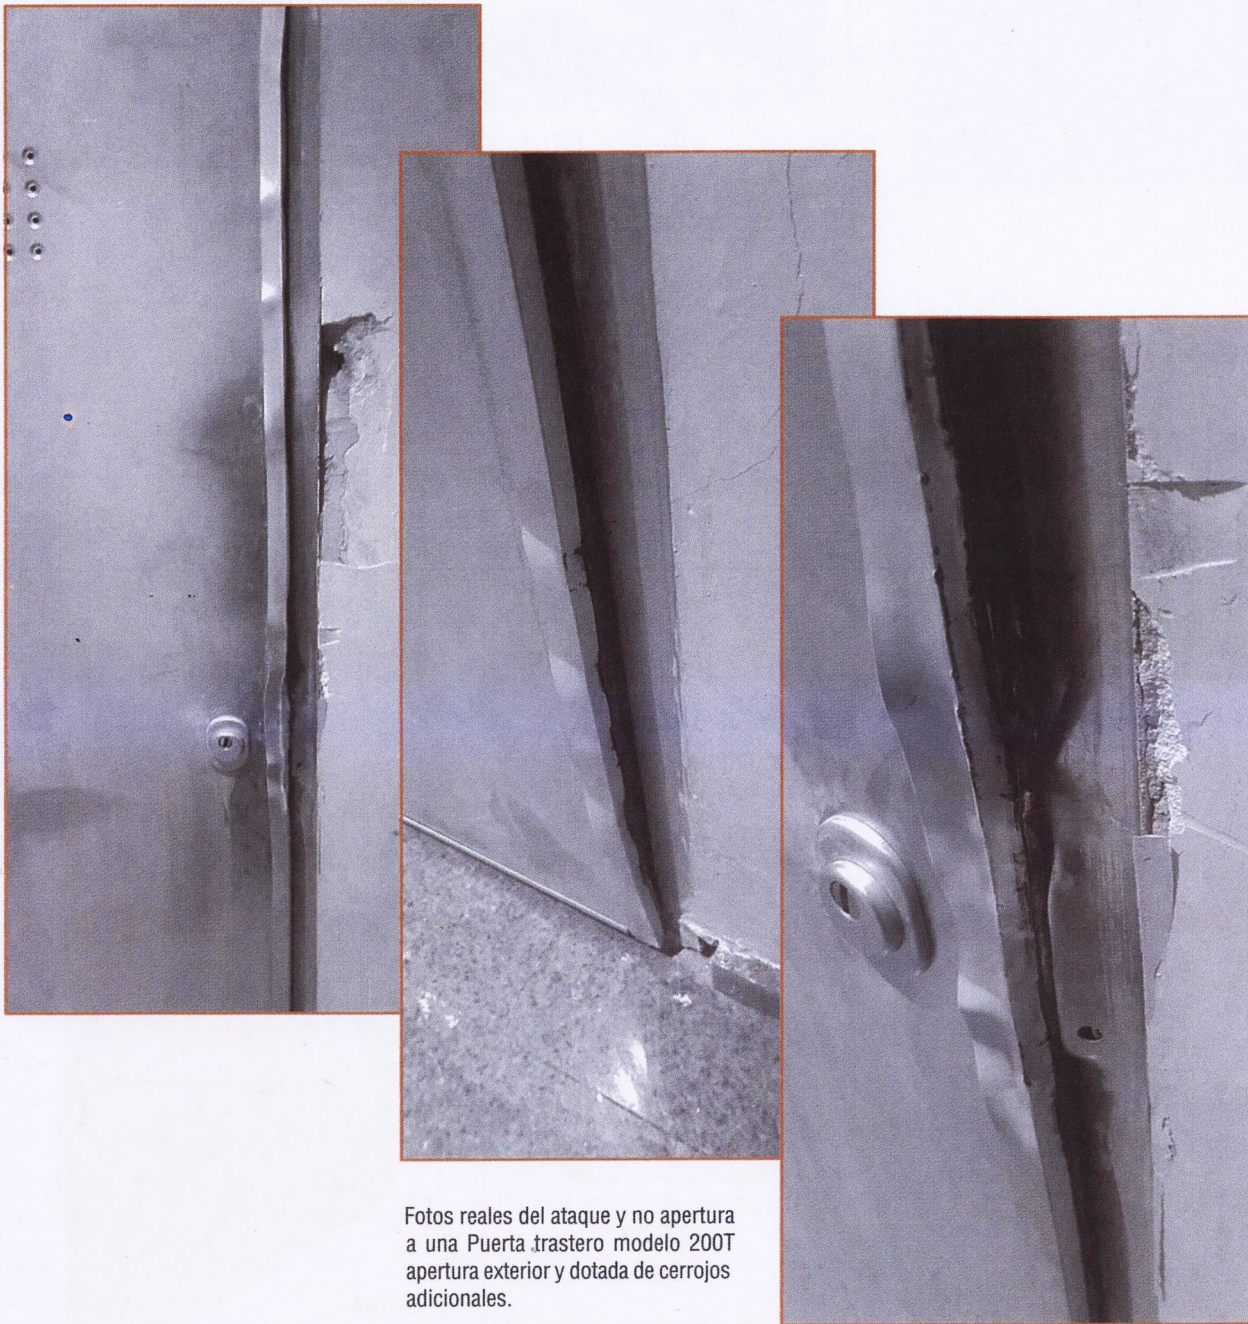

y evita que te roben

Fotos reales del ataque y no apertura a una Puerta trasero modelo 200T apertura exterior y dotada de cerrojos adicionales.

Tel. 692 540 825
info@ambitllar.com
www.ambitllar.com

ambitllar