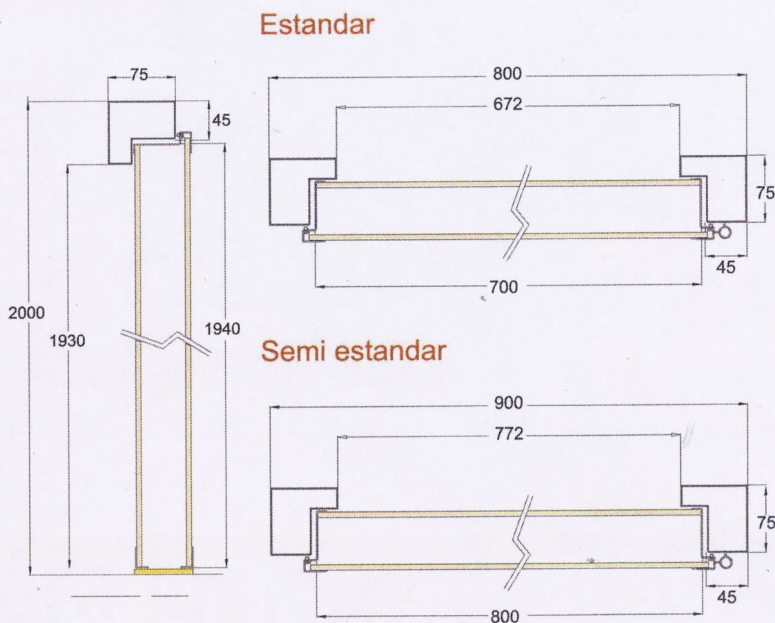

Opciones de block:

Medidas

Manos de apertura

Interior

Exterior