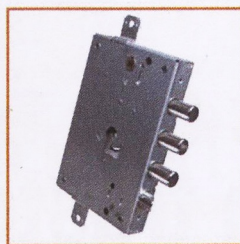

Puertas de Seguridad para trasteros...

para los que no guardan trastos

ambitllar

Dote a su trastero de la seguridad de una puerta acorazada.

Puerta Acorazada modelo 200 T está especialmente diseñada para proteger nuestros trasteros del ataque del ladrón. Dotada de una estructura metálica reforzada de puerta acorazada con cerradura de seguridad, cilindro y escudo protector antitaladro, ofrece alta resistencia al ataque con una atractiva apariencia y aun precio competitivo.

Características de construcción:

- Blindaje de estructura de acero con chapa doble cara.
- 3 nervios transversales.
- Refuerzos perimetrales tipo U delantero, tipo L trasero.
- Marco de acero con refuerzo zona cerradura de 2 mm.
- Cerradura ensayada según UNE-EN 12209.
- Durabilidad 100.000 ciclos.
- Cilindro de seguridad con 3 llaves + 1 de instalación.
- 3 bisagras de acero de 4 mm.
- Escudo protector antitaladro.
- Acabado metálico exterior, melanina gris interior.
- Perfil puerta aluminio anodizado plata con burlete aislante.
- Herrajes acabado niquel.

Opciones de block:

Cilindro antibumping

Cerrojos delanteros adicionales

6 Antipalanca bulón

Rejilla ventilación
(Inferior, Inferior/superior)

Fabricación a medida

Medidas

Manos de apertura